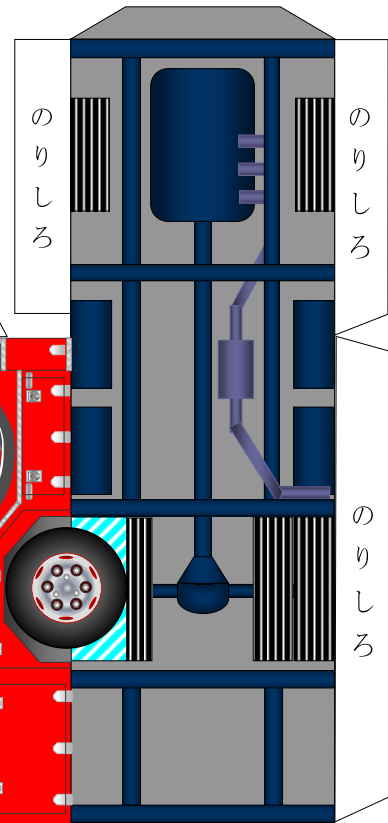

にしたか消防本部  
水槽付きポンプ自動車

A. 赤色灯

青線に切り込みを入れる。

 部分を切り取る。

オプション

ドアミラー

(助手席側)

(運転席側)