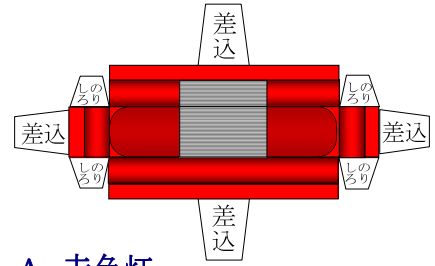

にしたか消防本部  
水槽付きポンプ自動車

A. 赤色灯

青線に切り込みを入れる。

 部分を切り取る。

オプション

ドアミラー

(助手席側)

(運転席側)