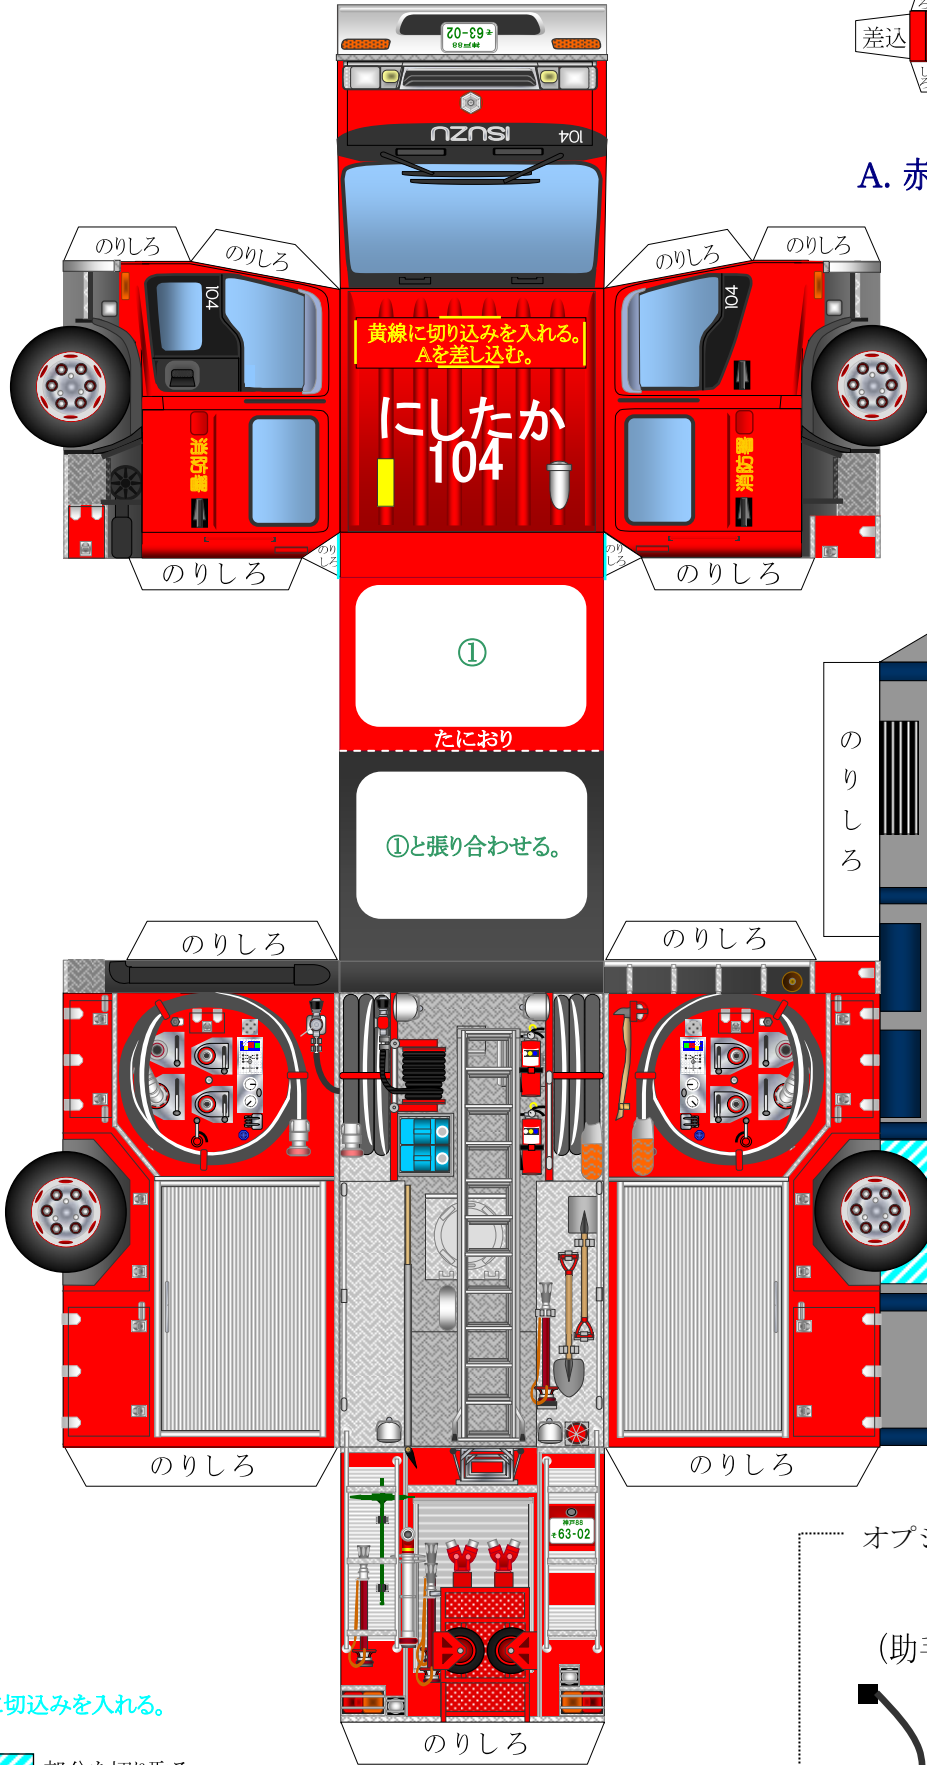

にしたか消防本部  
水槽付きポンプ自動車

A. 赤色灯

青線に切り込みを入れる。

 部分を切り取る。

オプション

ドアミラー

(助手席側)

(運転席側)